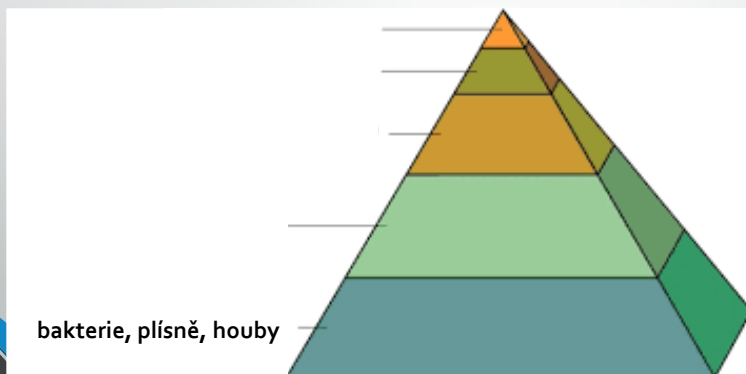

Členovci

článkované končetiny, tělo rozděleno na hlavu, hrud a zadeček

https://www.youtube.com/watch?v=h_ccHvaOXtI

Znaky

- článkované tělo, které splývá v jeden celek
- každý článek nese jeden pár nohou
- povrch těla tvořen chitinem – kutikula – ta je pevná, a proto při růstu je zapotřebí „svlékání“

- mají dokonale vyvinuté smyslové orgány (např. oči)
- jejich obrovská rozmnožovací schopnost zapříčiňuje jejich velkou početnost

Do pyramidy doplň názvy zvířat dle jejich úrovně postavení v rámci potravy